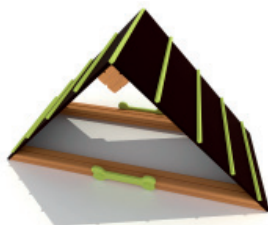

mobiliario urbano
para mascotas

MURO

referencia: PPE-002
dim: 1,0 x 1,0m
salto: 0,65m

PUERTA

referencia: PPE-001
dim: 1,0 x 1,0m
apertura: 0,75m

SALTO

referencia: PPE-003
dim: 1,0 x 1,0m
salto: 0,9m
apertura: 0,6m

CUERDAS

referencia: PPE-004
dim: 1,8 x 1,0m
alturas: 0,25m a 0,65m

PLATAFORMA

referencia: PPE-005
dim: 0,9 x 0,9m
alturas: 0,35m a 0,60m

PISADA

referencia: PPE-006
dim: 1,35 x 0,6m

BARRERA

referencia: PPE-007
dim: 1,7 x 0,6m
altura: 0,85m

BALANCEO

referencia: PPE-008
dim: 3,0 x 0,4m
altura eje: 0,55m

PUENTE

referencia: PPE-009
dim. rampas: 1,5 x 0,3m
altura: 0,9m

TÚNEL 2M

referencia: PPE-010
dim. panel: 1,0 x 1,1m
dim. tubo: 1,04 x 0,77m x 2ui