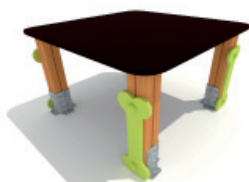

mobiliario urbano
para mascotas

MURO

referencia: PPE-002
dim: 1,0 x 1,0m
salto: 0,65m

PUERTA

referencia: PPE-001
dim: 1,0 x 1,0m
apertura: 0,75m

SALTO

referencia: PPE-003
dim: 1,0 x 1,0m
salto: 0,9m
apertura: 0,6m

CUERDAS

referencia: PPE-004
dim: 1,8 x 1,0m
alturas: 0,25m a 0,65m

PLATAFORMA

referencia: PPE-005
dim: 0,9 x 0,9m
alturas: 0,35m a 0,60m

PISADA

referencia: PPE-006
dim: 1,35 x 0,6m

BARRERA

referencia: PPE-007
dim: 1,7 x 0,6m
altura: 0,85m

BALANCEO

referencia: PPE-008
dim: 3,0 x 0,4m
altura eje: 0,55m

PUENTE

referencia: PPE-009
dim. rampas: 1,5 x 0,3m
altura: 0,9m

TÚNEL 2M

referencia: PPE-010
dim. panel: 1,0 x 1,1m
dim. tubo: 1,04 x 0,77m x 2ui