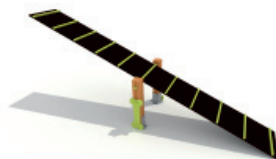

mobiliario urbano
para mascotas

MURO

referencia: PPE-002
dim: 1,0 x 1,0m
salto: 0,65m

PUERTA

referencia: PPE-001
dim: 1,0 x 1,0m
apertura: 0,75m

SALTO

referencia: PPE-003
dim: 1,0 x 1,0m
salto: 0,9m
apertura: 0,6m

CUERDAS

referencia: PPE-004
dim: 1,8 x 1,0m
alturas: 0,25m a 0,65m

PLATAFORMA

referencia: PPE-005
dim: 0,9 x 0,9m
alturas: 0,35m a 0,60m

PISADA

referencia: PPE-006
dim: 1,35 x 0,6m

BARRERA

referencia: PPE-007
dim: 1,7 x 0,6m
altura: 0,85m

BALANCEO

referencia: PPE-008
dim: 3,0 x 0,4m
altura eje: 0,55m

PUENTE

referencia: PPE-009
dim. rampas: 1,5 x 0,3m
altura: 0,9m

TÚNEL 2M

referencia: PPE-010
dim. panel: 1,0 x 1,1m
dim. tubo: 1,04 x 0,77m x 2ui