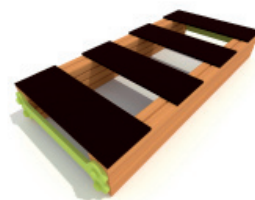

CUERDAS

referencia: PPE-004
dim: 1,8 x 1,0m
alturas: 0,25m a 0,65m

PLATAFORMA

referencia: PPE-005
dim: 0,9 x 0,9m
alturas: 0,35m a 0,60m

PISADA

referencia: PPE-006
dim: 1,35 x 0,6m

BARRERA

referencia: PPE-007
dim: 1,7 x 0,6m
altura: 0,85m

BALANCEO

referencia: PPE-008
dim: 3,0 x 0,4m
altura eje: 0,55m

PUENTE

referencia: PPE-009
dim. rampas: 1,5 x 0,3m
altura: 0,9m

TÚNEL 2M

referencia: PPE-010
dim. panel: 1,0 x 1,1m
dim. tubo: 1,04 x 0,77m x 2ui